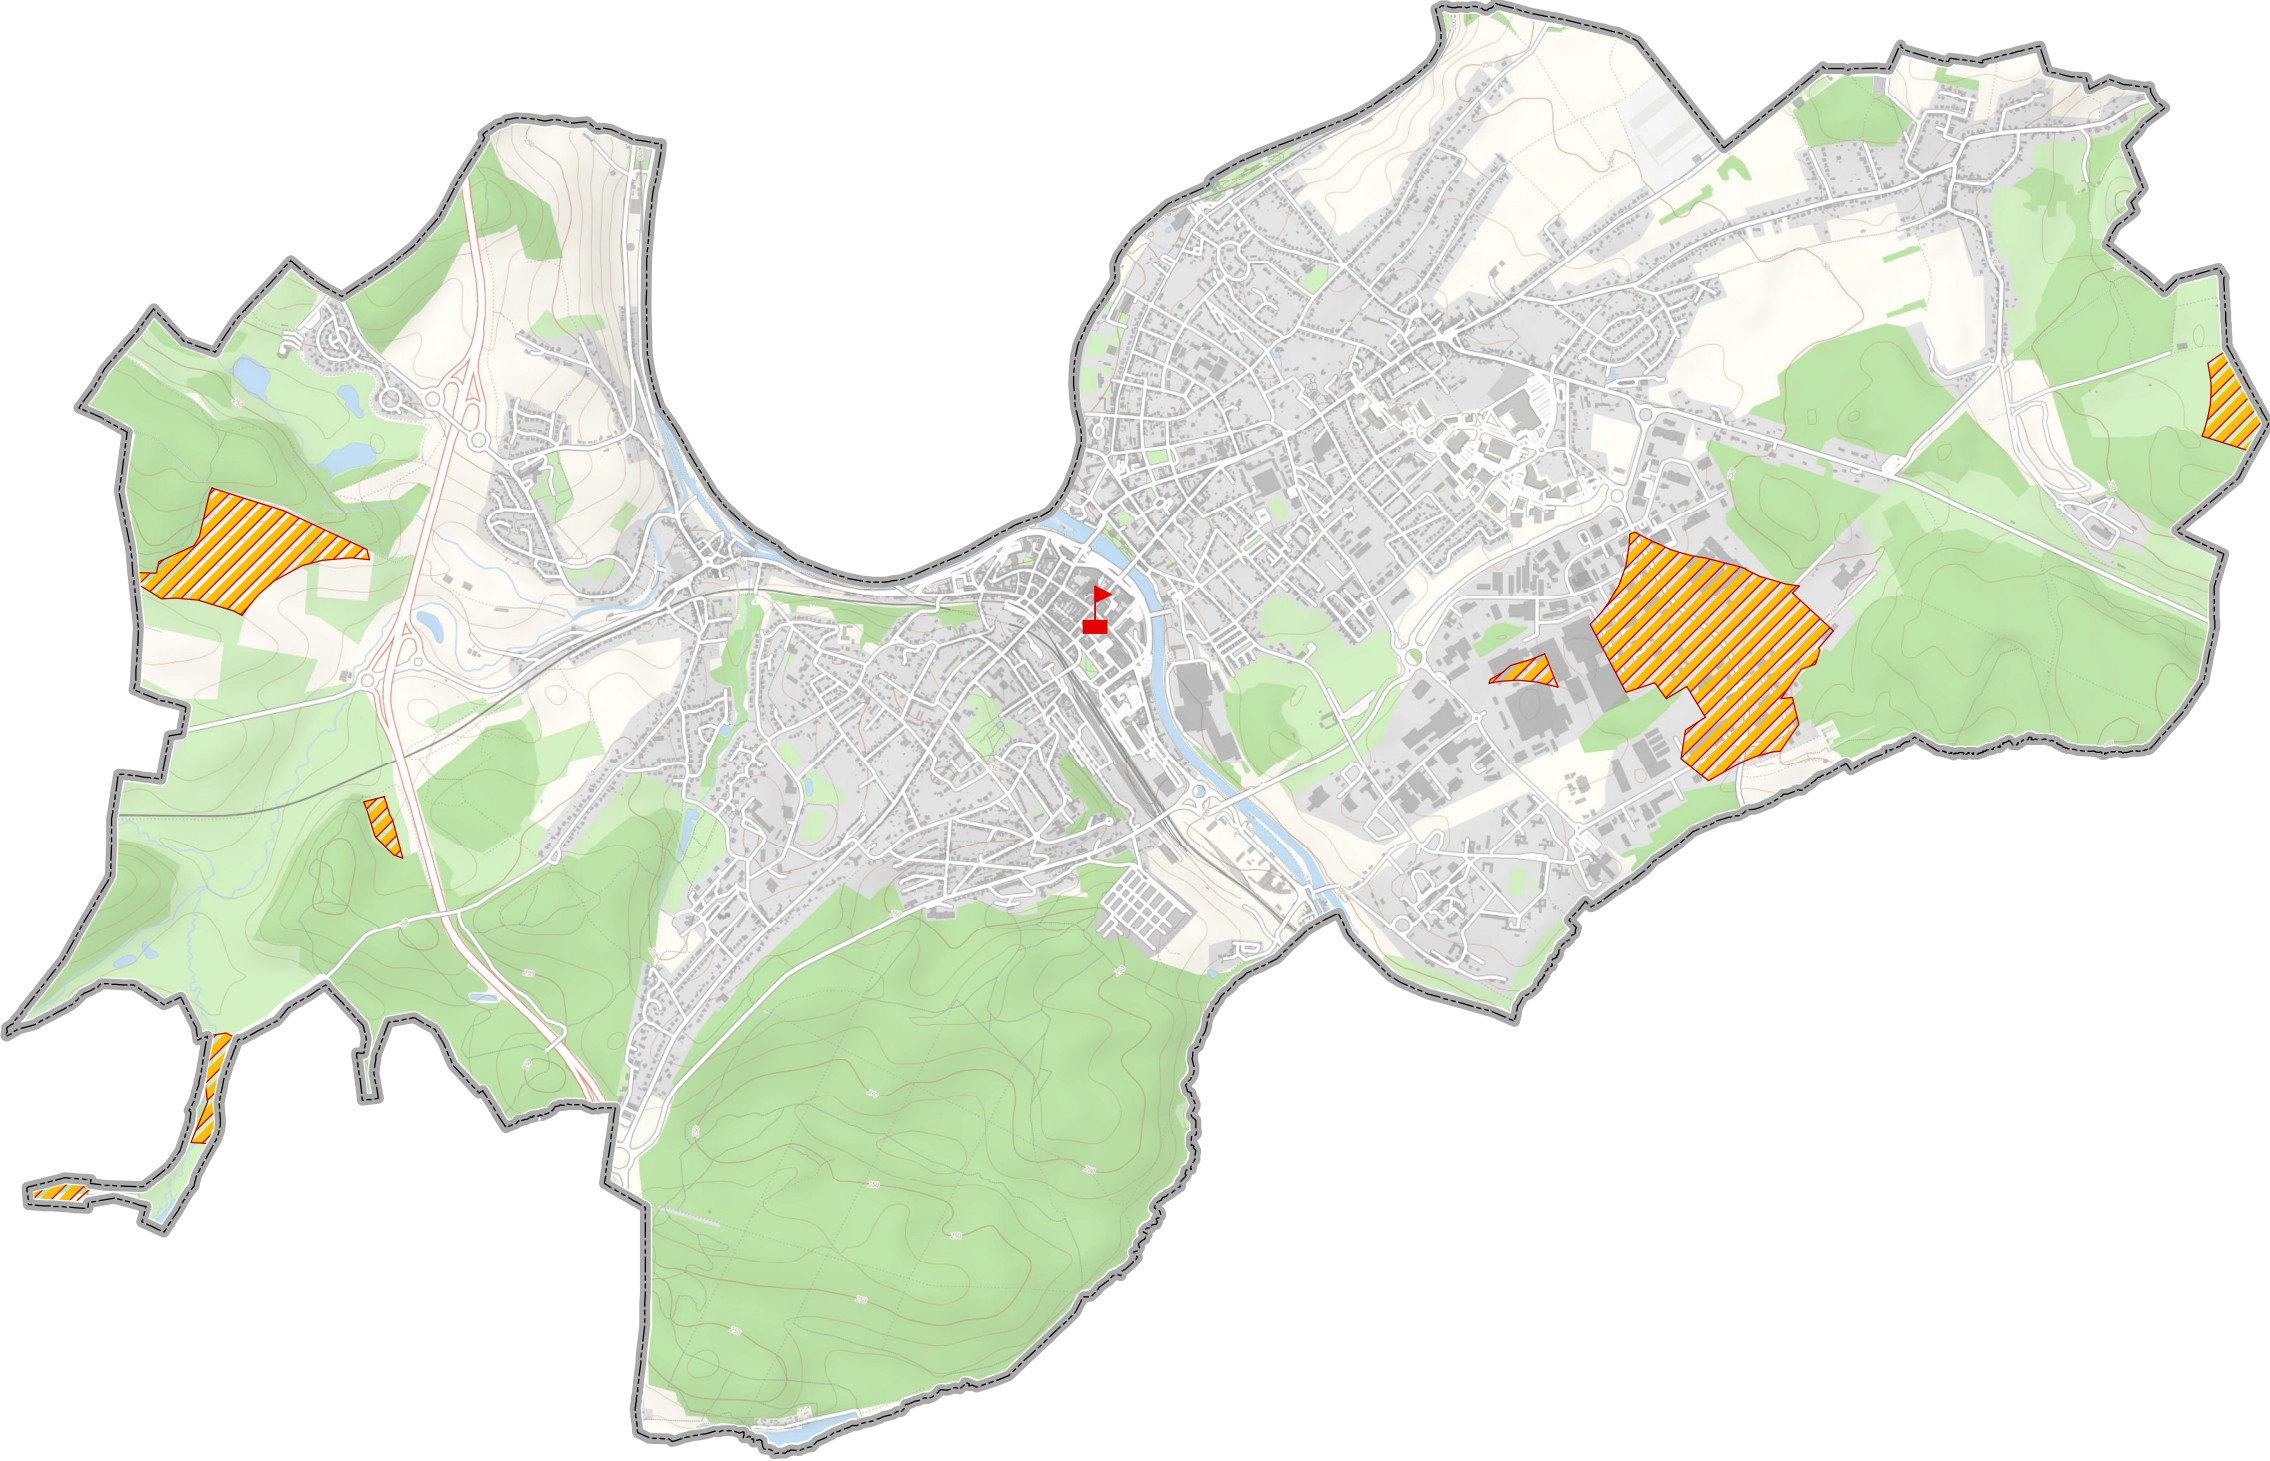

Identification des zones d'accélération des énergies renouvelables

**Eolien**

SARREGUEMINES

**Légende**

-  Mairie
-  Zone d'accélération : Défavorable